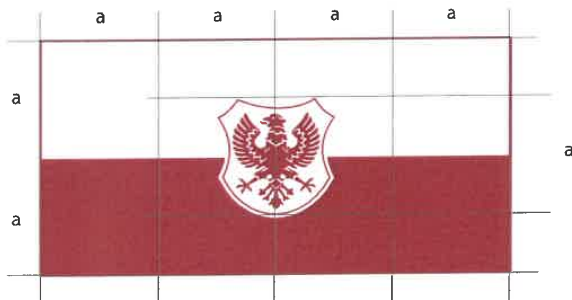

Barvno pravilo za oblikovanje grba in zastave Mestne občine Kranj

Grb se uporablja v barvni, črno-beli, črtni in reliefni upodobitvi. Upodobi se lahko v različnih grafičnih tehnikah in tudi v odlitku.

C: 20
M: 100
Y: 65
K: 15